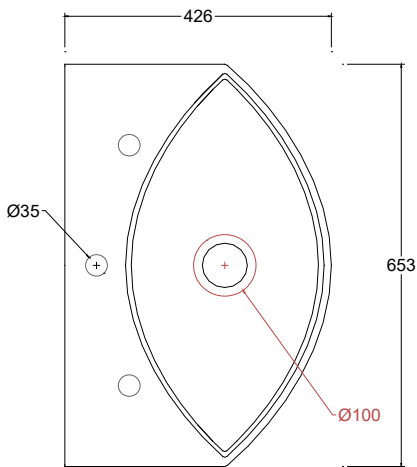

Installazione Installation		Appoggio Countertop	Peso Weight		15,60 kg
		Sospeso Wall-hung	Capienza vasca Tank capacity		10,00 Lt
Troppopieno Overflow		Senza troppopieno Without overflow	Fissaggi Hardware		Inclusi Included
Piletta Drain		Scarico libero ø 7,2 cm Free flow ø 7,2 cm	Pallet		100 x 120 x h160 → 18 pz. 100 x 120 x h220 → 24 pz.
Dimensioni Dimension		65 x 42 x 13h cm			

CE EN 14688 - CL00

Sezione A-A
Section A-A

Vista superiore
Bavview

Vista posteriore
Back view

■ Dima di taglio

NB Le misure indicate possono subire una variazione dello 0,8 % circa, dovuta ad un'usura degli stampi o a piccole variazioni delle caratteristiche tecniche relative alle materie prime che compongono l'impasto.
NB Dimensions shown are subject to a variation of about 0,8 %, due to wear of molds or because of small changes in the technical specification of the raw materials of the dough.