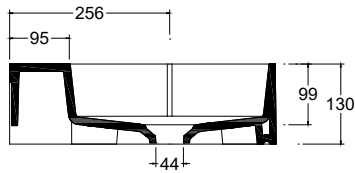

Installazione Installation		Appoggio Countertop	Peso Weight		15,60 kg
		Sospeso Wall-hung	Capienza vasca Tank capacity		10,00 Lt
Troppopieno Overflow		Senza troppopieno Without overflow	Fissaggi Hardware		Inclusi Included
Piletta Drain		Scarico libero ø 7,2 cm Free flow ø 7,2 cm	Pallet		100 x 120 x h160 → 18 pz. 100 x 120 x h220 → 24 pz.
Dimensioni Dimension		65 x 42 x 13h cm			

CE EN 14688 - CL00

Sezione A-A
Section A-A

Vista superiore
Bavview

Vista posteriore
Back view

■ Dima di taglio

NB Le misure indicate possono subire una variazione dello 0,8 % circa, dovuta ad un'usura degli stampi o a piccole variazioni delle caratteristiche tecniche relative alle materie prime che compongono l'impasto.
NB Dimensions shown are subject to a variation of about 0,8 %, due to wear of molds or because of small changes in the technical specification of the raw materials of the dough.