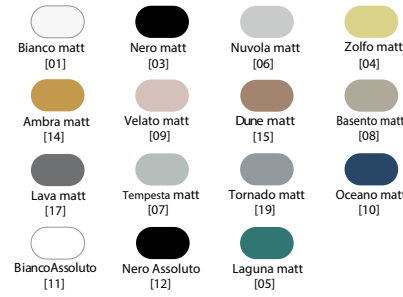

COLORI OPACHI/MATT COLORS

COLORI LUCIDI/GLOSSY COLORS

Lavabo in ceramica da appoggio e sospeso senza troppopieno. Piletta esclusa.

Countertop ad wall-hung ceramic washbasin without overflow. Drain not included.