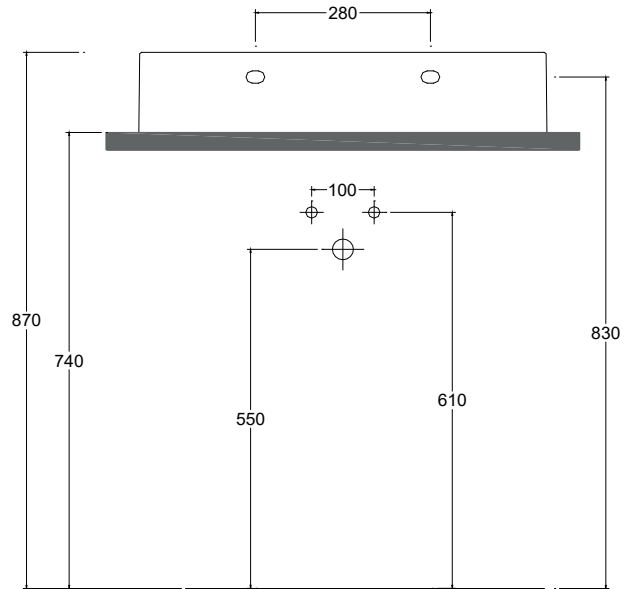

Installazione Installation		Appoggio Countertop	Peso Weight		15,60 kg
		Sospeso Wall-hung	Capienza vasca Tank capacity		10,00 Lt
Troppopieno Overflow		Senza troppopieno Without overflow	Fissaggi Hardware		Inclusi Included
Piletta Drain		Scarico libero ø 7,2 cm Free flow ø 7,2 cm	Pallet		100 x 120 x h160 → 18 pz. 100 x 120 x h220 → 24 pz.
Dimensioni Dimension		65 x 42 x 13h cm			

CE EN 14688 - CL00

Sezione A-A
Section A-A

Vista superiore
Bavview

Vista posteriore
Back view

■ Dima di taglio

NB Le misure indicate possono subire una variazione dello 0,8 % circa, dovuta ad un'usura degli stampi o a piccole variazioni delle caratteristiche tecniche relative alle materie prime che compongono l'impasto.
NB Dimensions shown are subject to a variation of about 0,8 %, due to wear of molds or because of small changes in the technical specification of the raw materials of the dough.